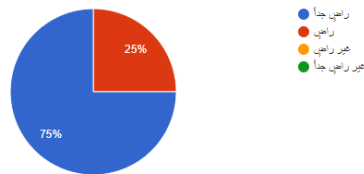

نتائج استبيان قياس رضا أصحاب العلاقة

ما مدى رضاك عن الخدمات التي تقدمها جمعية التواصل بالرس

4 ردود

ما رأيك في البرامج التي تقدمها الجمعية؟

4 ردود

ما الطريقة المفضلة للتواصل مع الجمعية؟

4 ردود

ما مدى رضاك عن استجابة العاملين في جمعية التواصل بالرس عند التواصل معهم؟

4 ردود