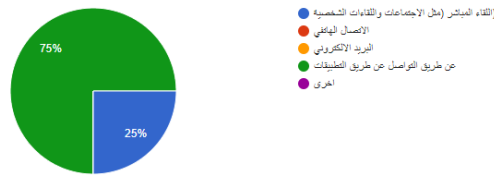

نتائج استبيان قياس رضا أصحاب العلاقة

ما مدى رضاك عن الخدمات التي تقدمها جمعية التواصل بالرس

4 ردود

ما رأيك في البرامج التي تقدمها الجمعية؟

4 ردود

ما الطريقة المفضلة للتواصل مع الجمعية؟

4 ردود

ما مدى رضاك عن استجابة العاملين في جمعية التواصل بالرس عند التواصل معهم؟