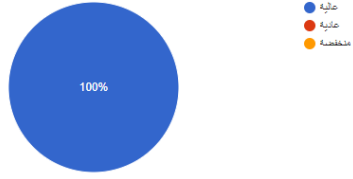

كيف ترى درجة المبادرة والتعاون لدى الماملين في جمعية التواصل بالرس ؟

4 ردود