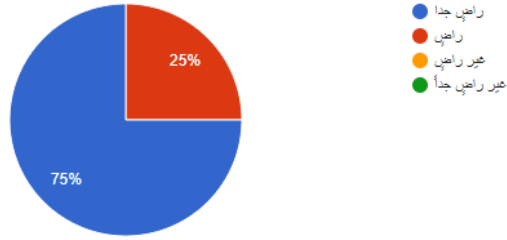

نتائج استبيان قياس رضا أصحاب العلاقة

ما مدى رضاك عن الخدمات التي تقدمها جمعية التواصل بالرس

4 ردود

ما رأيك في البرامج التي تقدمها الجمعية؟

4 ردود

ما الطريقة المفضلة للتواصل مع الجمعية؟

4 ردود

ما مدى رضاك عن استجابة العاملين في جمعية التواصل بالرس عند التواصل معهم؟