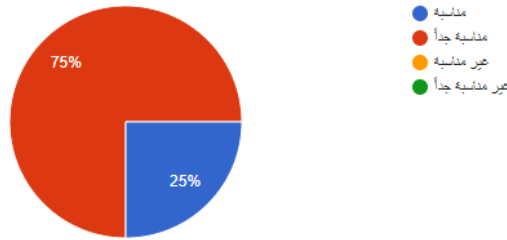

نتائج استبيان قياس رضا أصحاب العلاقة

ما مدى رضاك عن الخدمات التي تقدمها جمعية التواصل بالرس

4 ردود

ما رأيك في البرامج التي تقدمها الجمعية؟

4 ردود

ما الطريقة المفضلة للتواصل مع الجمعية؟

4 ردود

ما مدى رضاك عن استجابة العاملين في جمعية التواصل بالرس عند التواصل معهم؟